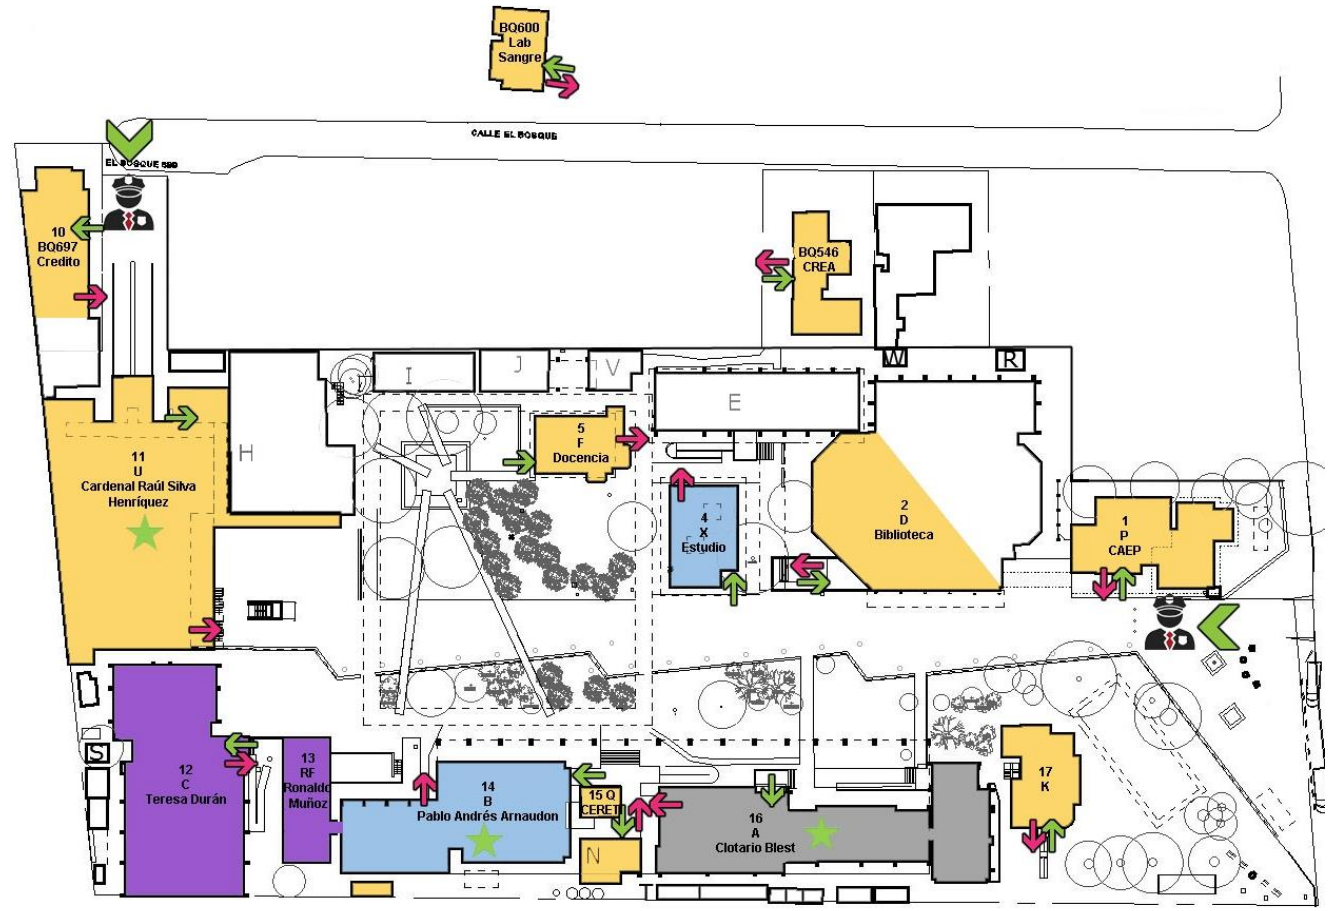

Campus
San Francisco

SIMBOLOGÍA

-  Control ingreso a Campus
-  Ingresos
-  Salidas
-  Edificios Habilitados
-  Actividades Acad. 1° semestre
-  Bloqueo circulación

Campus

Monseñor Sergio Contreras Navia

SIMBOLOGÍA

-  Control ingreso a Campus
-  Ingresos
-  Salidas
-  Edificios Habilitados
-  Actividades Acad. 1° semestre
-  Bloqueo circulación

Campus

Monseñor Alejandro
Menchaca Lira

SIMBOLOGÍA

Control ingreso a Campus

Bloqueo circulación

Campus

San Juan Pablo II

SIMBOLOGÍA

-  Control ingreso a Campus
-  Ingresos
-  Salidas
-  Edificios Habilitados
-  Actividades Acad. 1° semestre
-  Bloqueo circulación

Campus

Dr. Luis Rivas del
Canto (Veterinaria)

SIMBOLOGÍA

-  Control ingreso a Campus
-  Ingresos
-  Salidas
-  S1 S2 S3 S4 Edificios Habilitados
-  Actividades Acad. 1° semestre
-  Bloqueo circulación

Campus

Dr. Luis Rivas del
Canto (VRAE – EDI)

SIMBOLOGÍA