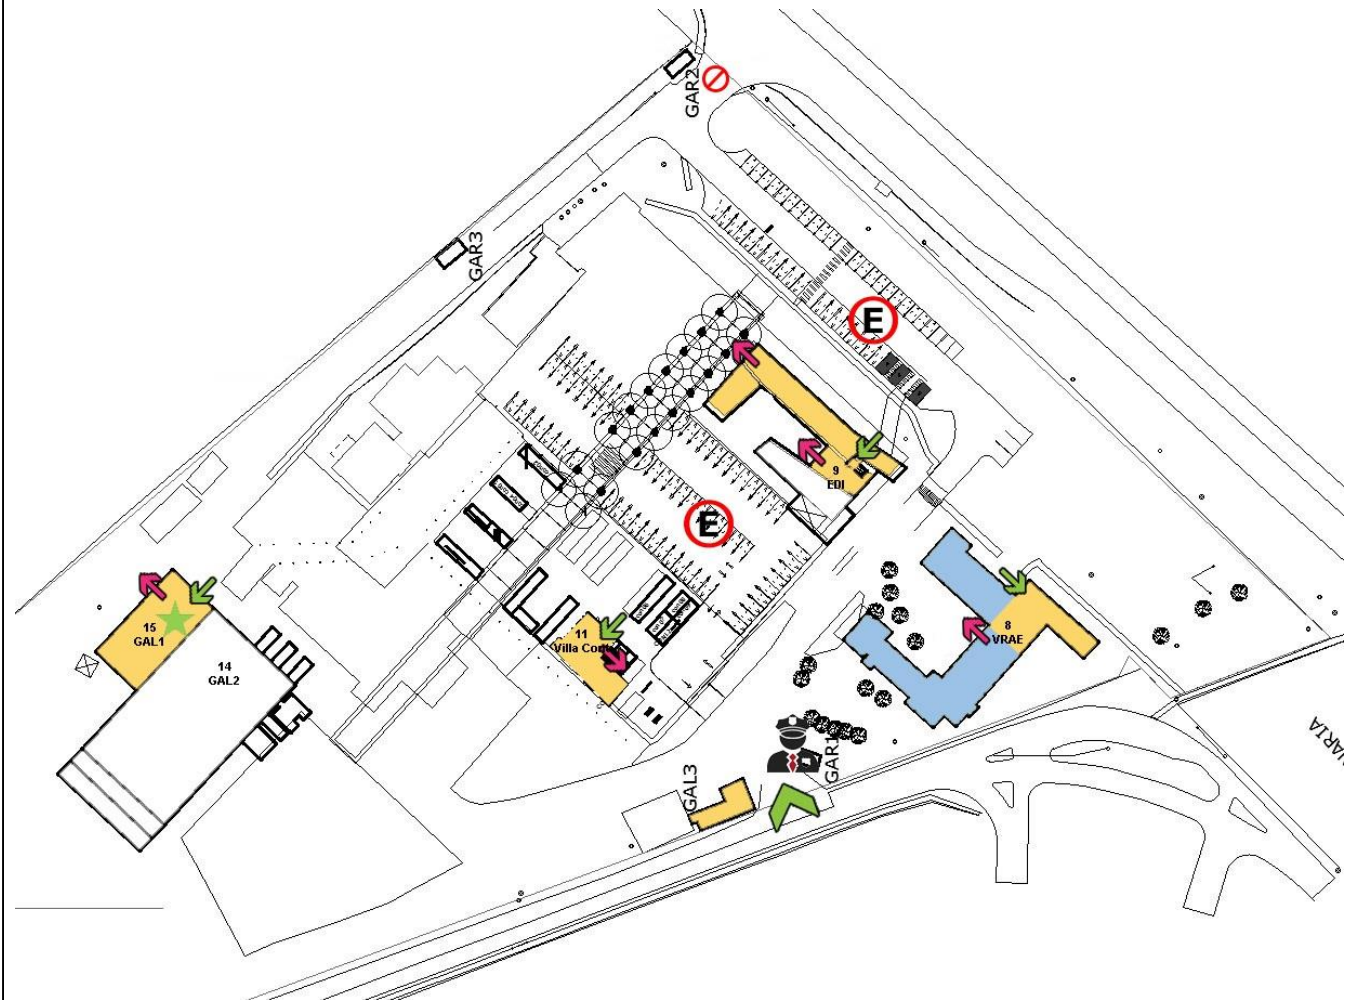

Bloqueo circulación

Campus

San Juan Pablo II

SIMBOLOGÍA

-  Control ingreso a Campus
-  Ingresos
-  Salidas
-  Edificios Habilitados
-  Actividades Acad. 1° semestre
-  Bloqueo circulación

Campus

Dr. Luis Rivas del
Canto (Veterinaria)

SIMBOLOGÍA

-  Control ingreso a Campus
-  Ingresos
-  Salidas
-  S1 S2 S3 S4 Edificios Habilitados
-  Actividades Acad. 1° semestre
-  Bloqueo circulación

Campus

Dr. Luis Rivas del
Canto (VRAE – EDI)

SIMBOLOGÍA

-  Control ingreso a Campus
-  Ingresos
-  Salidas
-  Edificios Habilitados
-  Actividades Acad. 1° semestre
-  Bloqueo circulación

Campus

Centro de Educación Continua

SIMBOLOGÍA

Control ingreso a Campus

Ingresos