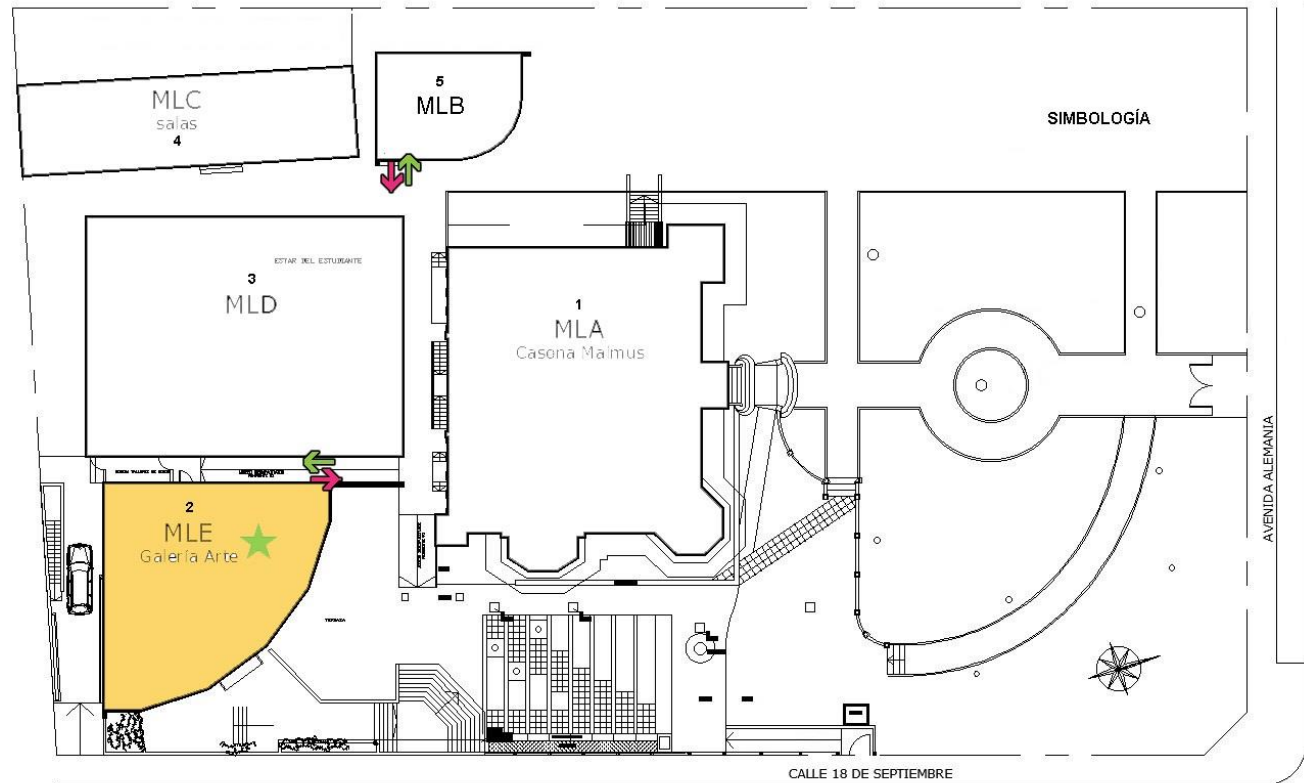

-  Control ingreso a Campus
-  Ingresos
-  Salidas
-  Edificios Habilitados
-  Actividades Acad. 1° semestre
-  Bloqueo circulación

Campus

Monseñor Alejandro
Menchaca Lira

SIMBOLOGÍA

Control ingreso a Campus

Ingresos

Salidas

S1

S2

S3

S4

Edificios Habilitados

Actividades Acad. 1° semestre

Bloqueo circulación

Campus

San Juan Pablo II

SIMBOLOGÍA

-  Control ingreso a Campus
-  Ingresos
-  Salidas
-  Edificios Habilitados
-  Actividades Acad. 1° semestre
-  Bloqueo circulación

Campus

Dr. Luis Rivas del
Canto (Veterinaria)

SIMBOLOGÍA

-  Control ingreso a Campus
-  Ingresos
-  Salidas
-  S1 S2 S3 S4 Edificios Habilitados
-  Actividades Acad. 1° semestre
-  Bloqueo circulación

Campus

Dr. Luis Rivas del
Canto (VRAE – EDI)

SIMBOLOGÍA